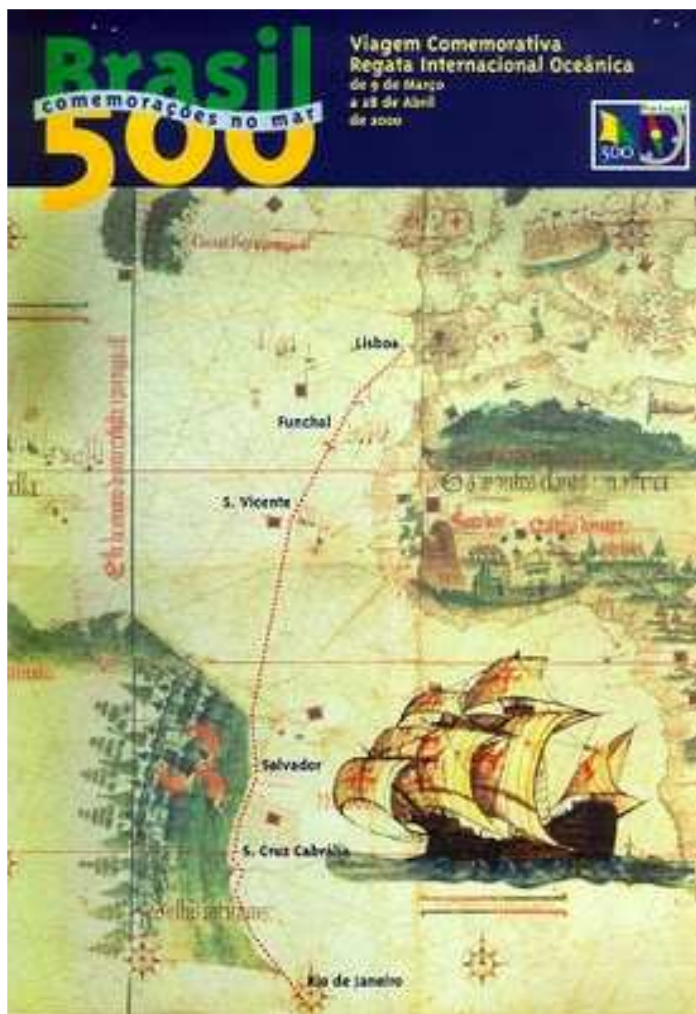

10 anos da regata Brasil 500

É já no próximo dia 8 Março que se comemoram 10 anos da largada da regata **Brasil 500** - Comemorações no Mar.

Esta regata foi co-organizada pela Aporvela e contou com a presença da caravela Boa Esperança.

Aproveitamos para saudar todos os outros organizadores e os participantes da regata, em especial a tripulação da Boa Esperança que nesta viagem visitou o Funchal, o Mindelo, Salvador, Cabrália, Rio de Janeiro, Recife, Fortaleza, Barbados, Guadalupe, Bermuda e Horta entre 8 de Março e 9 de Agosto de 2000.

Estamos a organizar um almoço de confraternização das tripulações da caravela na Vera Cruz já no próximo dia 6 de Março.

Envie-nos fotografias e memórias da viagem!

Saídas da Caravela Vera Cruz

Vamos participar na concentração naval por ocasião da vinda do papa a Portugal a 11 de Maio.

A caravela vai deslocar-se a **Viana do Castelo** entre 14 e 28 de Maio.

Vamos dar mais informações sobre estas e outras saídas em breve.

A APORVELA está a contactar outras autarquias para levar o projectos das visitas escolares a mais portos nacionais.

Não deixe de consultar o site e o blog para saber mais sobre as saídas da Vera Cruz e **inscrever-se como tripulante!**